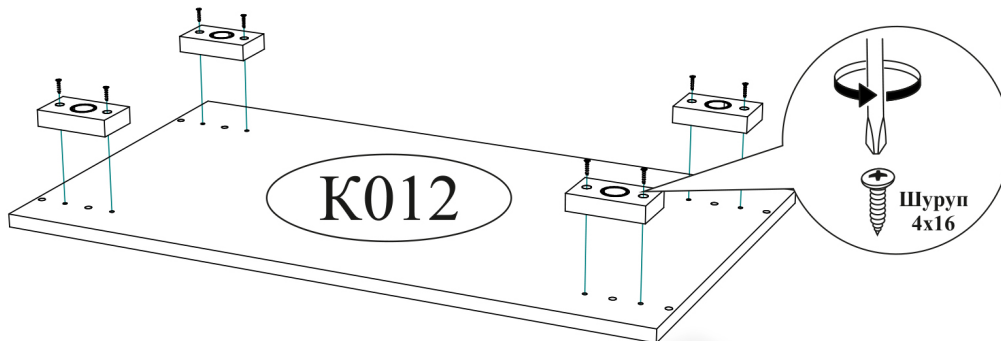

Комплектовочная ведомость

Поз.	Наименование	Длина	Ширина	Кол-во	№ упаковки
Б003	Боковина	2124	440	2	1
Бр002	Брус соединительный	768		4	2
В027	Вязка	768	440	2	2
К012	Крышка	802	460	1	2
К027	Крышка	802	460	1	2
Л003	ЛДВП	796	429	5	2
Ств017	Створка	2118	396	1	1
Ств017.	Створка	2118	396	1	1
Т0005	Труба овальная 16 мм. (хром)	762		1	2

Гвоздь 2x20 60 шт.	Евровинт 6x50 8 шт.
Еврокюлч 1 шт.	Заглушка технологическая Ф5 Ясень шимо 16 шт.
Заглушка технологическая Ф8 Ясень шимо 4 шт.	Опора прямоугольная 20 мм. 4 шт.
Петля 4-х шарнирная накладная 8 шт.	Ручка BTS №21 160мм С170 (Черный никель) 2 шт.
Футорка для шурупа 4x16 12 шт.	Фланец для овальной трубы 2 шт.
Заглушка для эксцентрика Ясень Шимо 8 шт.	Эксцентриковая стяжка 8 шт.
	Шуруп 4x16 44 шт.

Необходимый инструмент для сборки.

Рекомендуем сборку производить вдвоем.

**Качество мебели зависит от качества сборки.
Рекомендуем доверить сборку специалистам.**

Уважаемый покупатель!

Убедительная просьба сохранять упаковку до полной сборки изделия!

В случае обнаружения брака/дефекта обязательно сфотографировать выявленный дефект и этикетку на упаковке.

На фотографии должно быть четко видно: наименование изделия, дату изготовления и номер бригады.

Претензии по качеству без фотографии этикетки не принимаются.

РОССИЯ г.Пenza, ул.Чкалова, д.40 кв.86 т./ф (8412)20-40-20

BTS
МЕБЕЛЬНАЯ КОМПАНИЯ

e-mail: info@BTSmebel.ru
www.btsmebel.ru

Дата

Гостиная «ВЕНЕЦИЯ»

Гарантия 24 мес.
Срок службы - 7 лет.

01.01.2016

Цвет: **ВЕНГЕ-ЛОРЕДО**

BTS 01-21.000

№ УПАКОВКИ

Бригада

1/8

Бригада 1

Название: **БОКОВИНЫ**