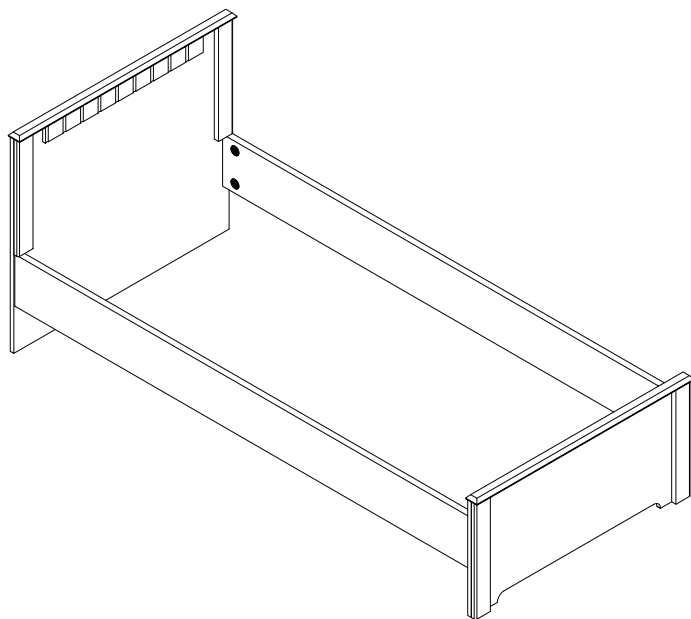

Набор мебели "Прованс" Кровать 900

г. Брянск
2016

Ведомость листовых деталей			
№ п/п	Наименование	Размер	Кол-во
1	Изголовье	830x958	1
2	Изножье	450x958	1
3	Планка изголовья и изножья	968x50	2
4	Царга	2020x200	2